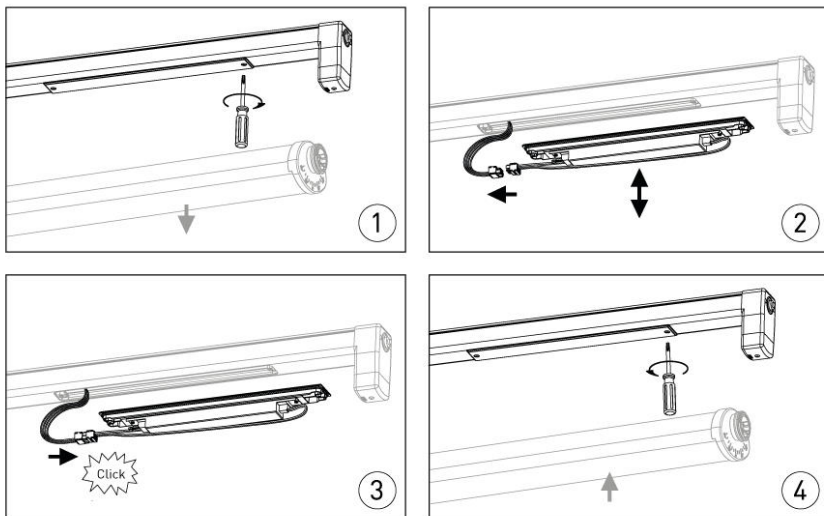

In vielen Fallen mussen Betriebsgerat und LEDs nach 50.000 Stunden getauscht werden, wahrend das Gehause der Leuchte noch vollkommen intakt ist. Nachhaltig handeln: Betriebsgerat wechseln, Leuchte weiter nutzen!

BETRIEBSGERAT UND DECKEL IN EINEM

RAPDEX ermoglicht den einfachen und schnellen Wechsel von Treibern, wenn diese ihre Lebensdauer erreicht haben. Die Leuchte kann an ihrem Einsatzort montiert bleiben, denn ausgestattet mit einer einfachen Steckverbindung lasst sich der Treiber muhelos austauschen. Fliegender Wechsel.

Der Vorteil: Keine Demontage der Leuchte, keine Neuinstallation und damit kurzere Wartezeiten. Zusammen mit einem neuen LED-Schutzrohrreflektor ist Ihre Leuchte wieder auf dem neusten Stand der Technik und kann die nachsten 50.000 Stunden in Angriff nehmen. Viele NORKA-Longfeldleuchten sind bereits optional mit RAPDEX erhaltlich.

Das Betriebsgerat ist besonders einfach mit wenigen Handgriffen auszutauschen und spart damit Zeit.

Leuchtenfamilien, die mit RAPID DRIVER EXCHANGE erhaltlich sind: