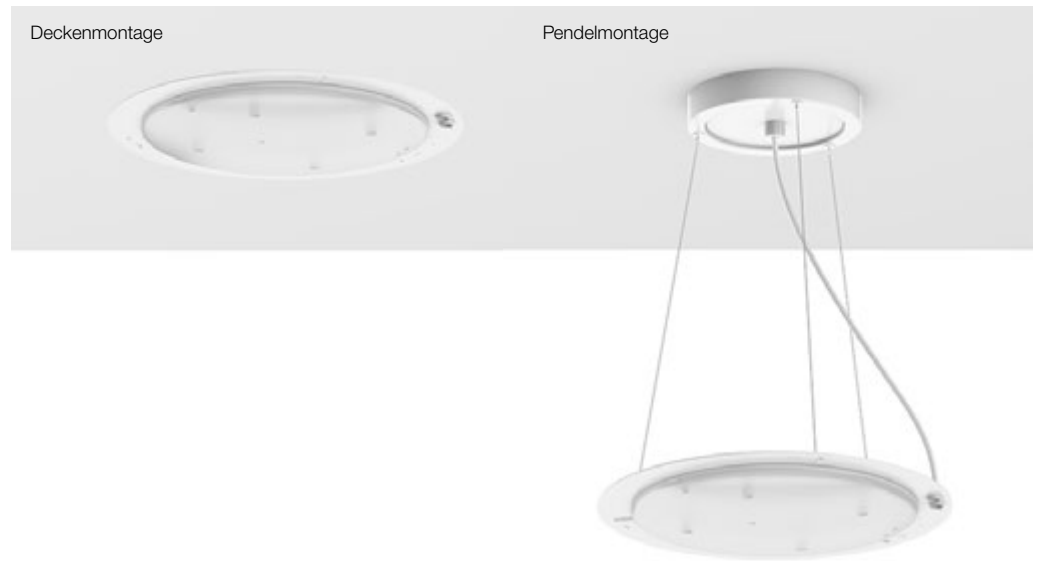

Die bewährte Modulbauweise der FLATLINER-Familie wurde auch für die SLIM-Version beibehalten. Die Basisleuchte zur Decken- oder Pendelmontage wird mit einem Chintzschirm und einer Abdeckscheibe aus satiniertem Polycarbonat kombiniert. Die Leuchte ist in fünf Durchmessern von 260 bis 600 Millimetern verfügbar, der Stoffschirm in mehr als 70 Standardfarben sowie in Sonderfarben, mit individueller Bedruckung oder auch als schwer entflammbare Ausführung.

Auch beim Installations- und Pflegekomfort weiß FLATLINER SLIM zu überzeugen: Stoffschirm und Abdeckscheibe lassen sich einfach, schnell und werkzeuglos an die Basisleuchte montieren. Die LED-Flächenplatine ist mit einer Abdeckung versehen, die zum einen für die notwendige Sicherheit bei der Installation sorgt und zum anderen das Eindringen von Staub und Schmutz verhindert.

FLATLINER SLIM

Stoffschirmleuchten

- Dekorative Stoffschirmleuchte zur Raumgestaltung
- Basisleuchte für die Stoffschirme ist die Serie Flatliner Slim
- Über 70 verschiedene Standardfarben des Stoffschirmes auswählbar
- Material des Stoffschirmes Chintz oder optional auch schwer entflammbarer Stoff gemäß B1
- Stoffschirm werkzeuglos an die Basisleuchte montierbar
- Energieeffiziente Dekorleuchte durch LED-Bestückungen
- LED-Lebensdauer 50.000 h (L70, B10)
- Farbwiedergabe Ra > 80
- Geringste Farbtoleranzen 3-fach MacAdam (3 SDCM)
- Decken- oder Pendelmontage
- Sehr flacher Aufbau mit nur 60 mm Höhe

Modulbauweise Flatliner Slim

1. Basisleuchte

2 Basisleuchten zur Auswahl

2. Chintz-Stoffschirm

 Chintz-Stoffschirme in über 70 verschiedenen Farben.
 Farbübersicht siehe Seite 11

3. Abdeckscheibe (immer erforderlich)