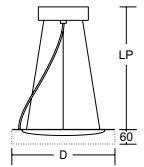

Stoffschirmleuchten | Serie: Flatliner Slim

Schutzart: IP 20
Schutzklasse: I
Pendellänge LP: 200-1300 mm

Armaturn und Baldachin Metall pulverbeschichtet weiß. 3-Punkt Stahlseilabhängung stufenlos höhenverstellbar oder gewünschte Sonderlängen auf Anfrage. Transparentes Zuleitungskabel. Werkzeuglose Montage der Stoffschirme und Abdeckscheiben. Stoffschirme unten geschlossen.

Standardfarbe Mantelfläche Chintz-Stoffschirm: 66.8003.01 weiß
Standardfarbe Deckel: 66.8003.01 weiß

Weitere Farben (siehe Abbildung Seite 11) zum gleichen Preis erhältlich. Bitte Sonderfarben für Mantelfläche und Deckel separat angeben.

Modulbauweise: Zu den Basisleuchten ist immer ein Stoffschirm und eine Abdeckscheibe separat zu bestellen.

Bitte beachten Sie eventuell erhöhte Frachtkosten bei Lieferungen außerhalb Deutschlands.

Lieferbare Farbe: 2 = weiß