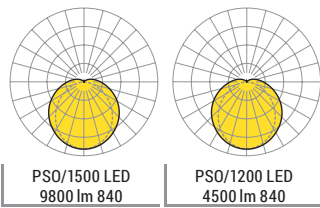

A++ CE IP65

PSO IK04; Ta: ± 0°C – +25°C

PSOPC IK06; Ta: -20°C – +35°C

Montage:

- Decken-Anbau
- Tragschiene
- Pendel

Gehäuse:

- Aus glasfaserverstärktem Polyester, Wannenclipse aus Edelstahl, Geräteträger aus weiß lackiertem Stahlblech

Lichttechnik PSO:

- Diffusor opal; Kunststoff PMMA
- Lichtverteilung direkt strahlend

Lichttechnik PSOPC:

- Diffusor opal; Kunststoff PC
- Lichtverteilung direkt strahlend

Leuchtmittel:

- LED 50000h L80/B10
- CRI ≥ 80 / 4000K

Schaltung:

- 1 Betriebsgerät
- Elektronischer Treiber
- 230V 50Hz

	100% η_{LB}	100% η_{LB}
PSO/1500 LED	145 lm/W	143
9800 lm 840		
PSO/1200 LED	145 lm/W	143
4500 lm 840		
Direkt/Indirekt	91/9 % Direkt/Indirekt	91/9 %
UGR q/l	26,4/23,7 UGR q/l	24,4/21,7