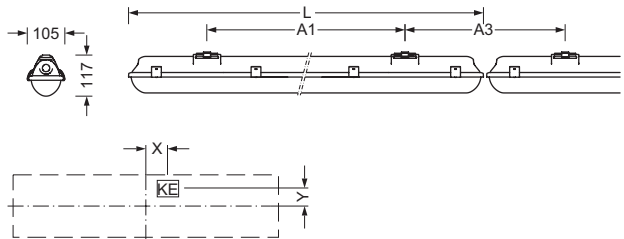

Die LED-Einheit kann zum Anschluss der Leuchte einfach werkzeuglos ausgeklipst werden.

Maße

Typ	Ausführungen	LxBxH/DxH	A1	A3	KE X/Y
PSO./1200	LED	1300 x 105 x 117	800	505	650 / 0
PSO./1500	LED	1600 x 105 x 117	1000	605	800 / 0
PSO/1200	LED	1300 x 105 x 117	800	505	650 / 0
PSO/1500	LED	1600 x 105 x 117	1000	605	800 / 0