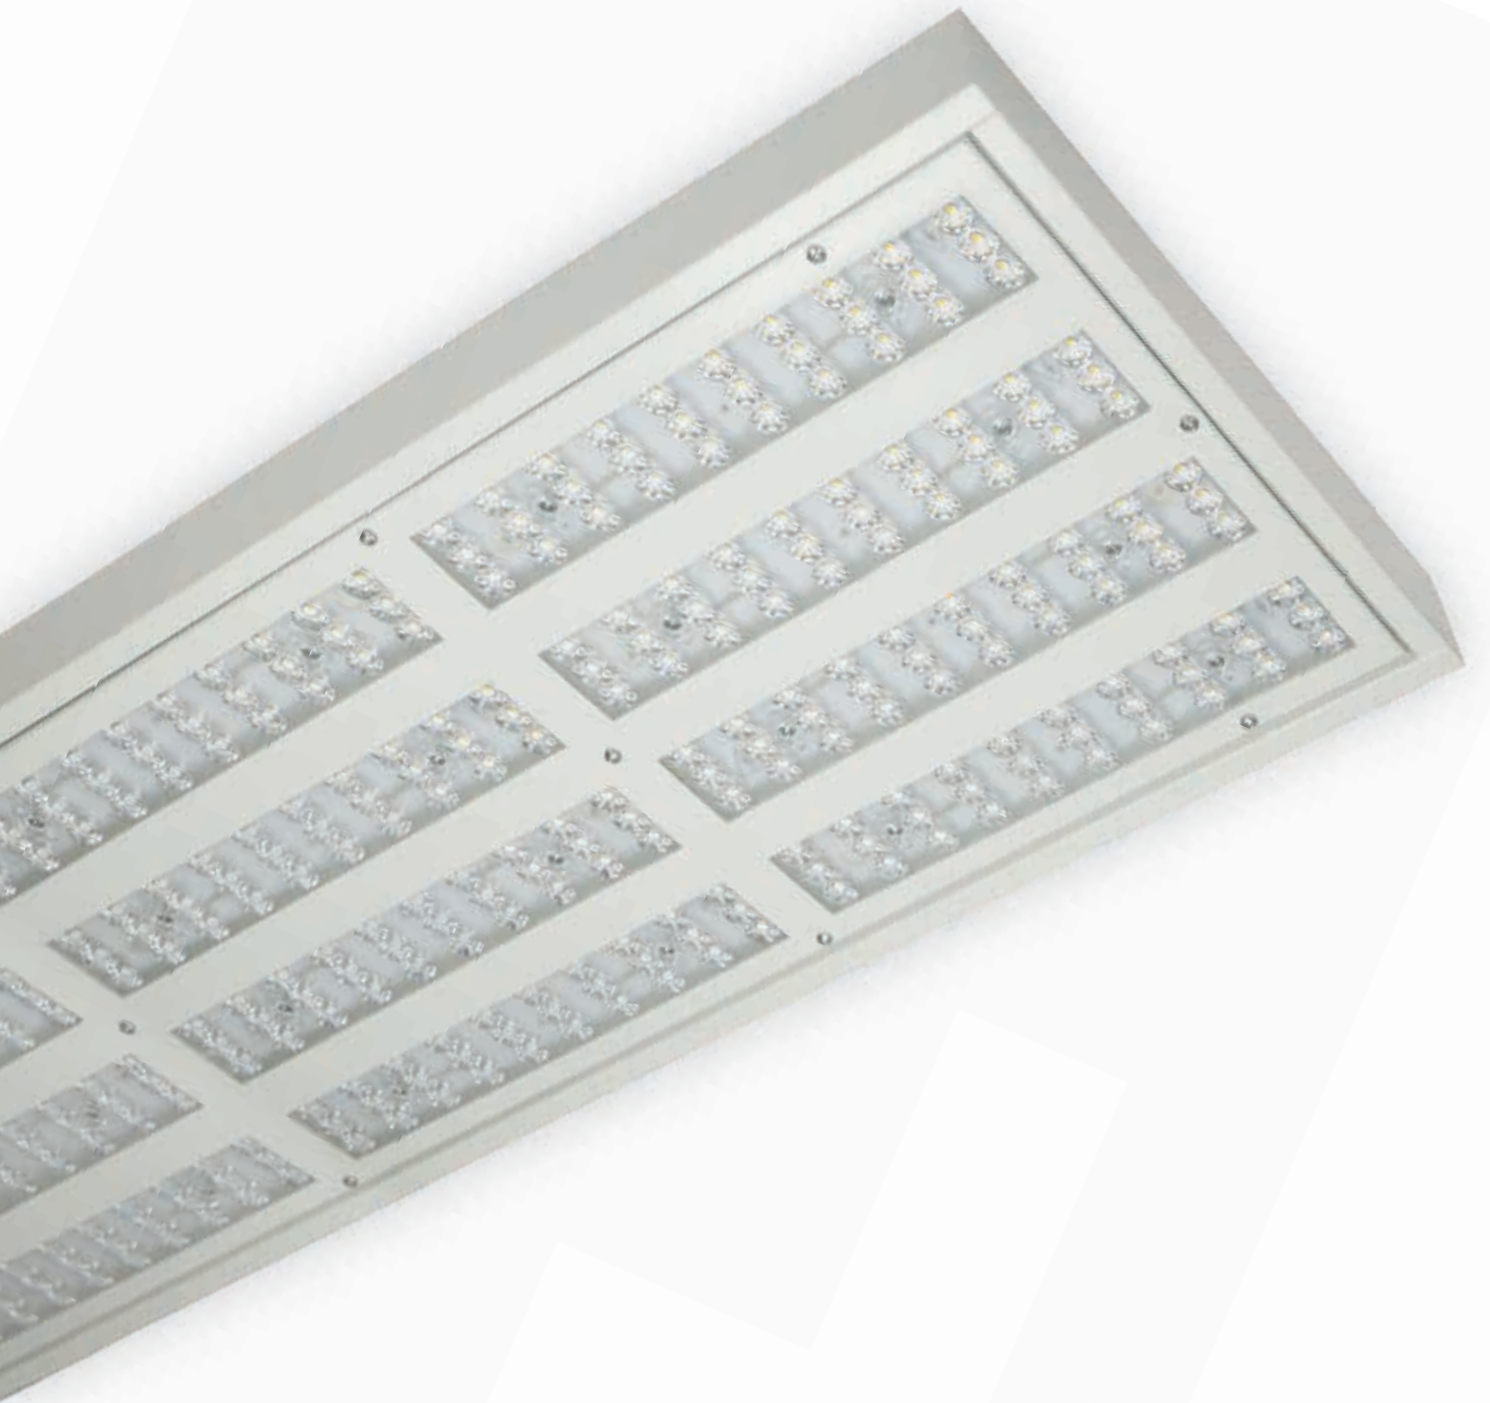

REGIOLUX
Made in Germany

worker IP65

Neu im Team für anspruchsvolle Aufgaben

worker IP65

A++ $\leq 0,35$ J 0,35 Nm ∇ ∇ ∇ CE IP 65

Montage:

- Pendel
- Decken-Anbau
- Tragschiene

Gehäuse:

- Stahlblechgehäuse pulverlackiert

Lichttechnik WOHSTB:

- Individual.Lens.Optic; Kunststoff PMMA
- Lichtverteilung direkt tief-/breitstrahlend

Leuchtmittel:

- LED 50000h L80/B10 bzw. bei Ta max. 50000h L80/B50
- CRI \geq 80 / 4000K

Schaltung:

- Elektronischer Treiber + DALI
- 230V 50Hz

Sonstiges:

- Elektroanschluss über Anschlussleitung 2,3m
- Weitere Lichttechniken auf Anfrage

Zubehör:

- Anbausatz DW 235/80 für Deckenmontage und Abhängesatz KSH 4 oder KKH 4 für Kettenabhängung, B3 Notlicht-Anbau-Set, Sensor Anbau-Set für Präsenz- und Tageslichtregelung und Dachhaube sind separat zu bestellen

Maße

Typ	Ausführungen	LxBxH/DxH	A1	A4	KE X/Y
WOH./0700	LED	688 x 340 x 59	655	235	261 / 0
WOH./1000	LED	1013 x 340 x 59	980	235	423,5 / 0
WOH./1300	LED	1338 x 340 x 59	1305	235	586 / 0

Anbaumontage

Pendelmontage