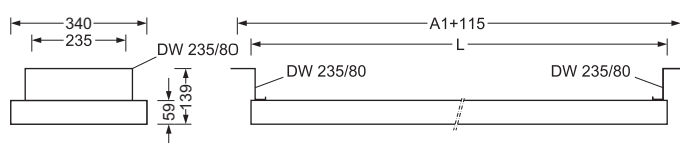

Schaltung:

- Elektronischer Treiber + DALI
- 230V 50Hz

Sonstiges:

- Elektroanschluss über Anschlussleitung 2,3m
- Weitere Lichttechniken auf Anfrage

Zubehör:

- Anbausatz DW 235/80 für Deckenmontage und Abhängesatz KSH 4 oder KKH 4 für Kettenabhängung, B3 Notlicht-Anbau-Set, Sensor Anbau-Set für Präsenz- und Tageslichtregelung und Dachhaube sind separat zu bestellen

Maße

Typ	Ausführungen	LxBxH/DxH	A1	A4	KE X/Y
WOH./0700	LED	688 x 340 x 59	655	235	261 / 0
WOH./1000	LED	1013 x 340 x 59	980	235	423,5 / 0
WOH./1300	LED	1338 x 340 x 59	1305	235	586 / 0

Anbaumontage

Pendelmontage