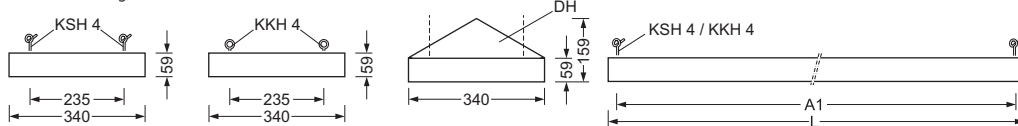

Maße

Typ	Ausführungen	LxBxH/DxH	A1	A4	KE X/Y
WOH./0700	LED	688 x 340 x 59	655	235	261 / 0
WOH./1000	LED	1013 x 340 x 59	980	235	423,5 / 0
WOH./1300	LED	1338 x 340 x 59	1305	235	586 / 0

Anbaumontage

Pendelmontage