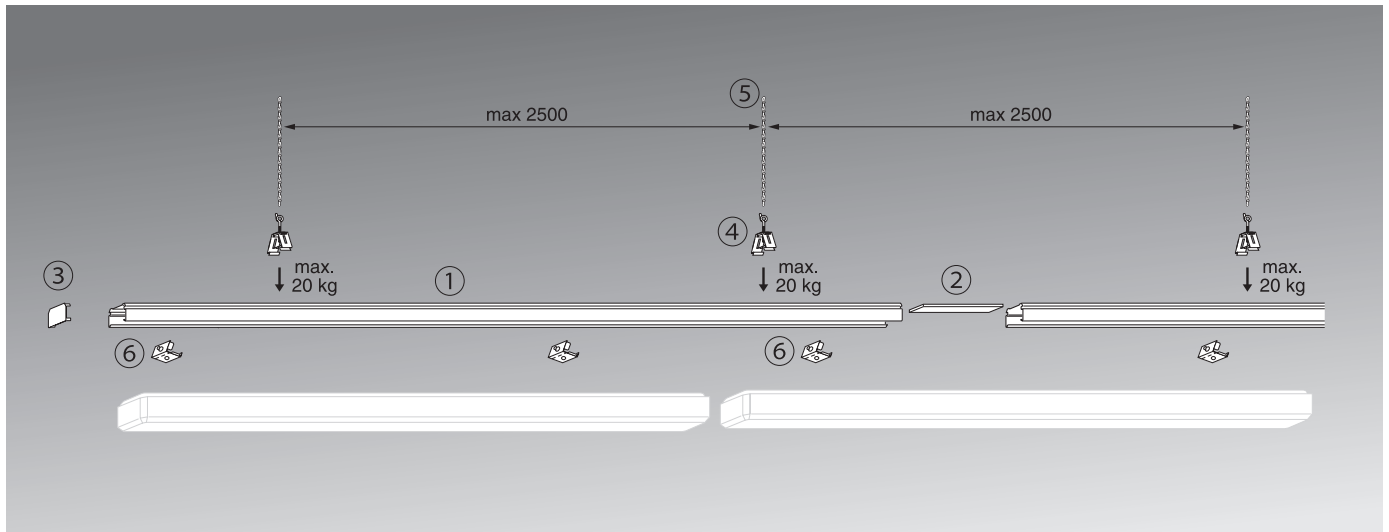

Zubehör für Tragschienenmontage

- ① Tragschiene unverdrahtet SDT-Basic
- ② Tragschienen-Verbinder SDTSV
- ③ Tragschiene Schutz-Abdeckung (Stirnseite) SDTE
- ④ Tragschiene Befestigung / Abhängung SDH/SDD/SDCT/SDRP/SDT-ZA/SDT-AP
- ⑤ Abhängung (Rohr / Kette)
- ⑥ Leuchten Befestigung SDLA

Zubehör

	Typ	Farbe	Material	Details	Artikel-Nr.	€ exkl. MwSt.		
<i>Design</i>								
Abdeckprofil	SDBAV 1500	vw	St	l=7x219=1533mm für SDT Basic	1884 5580 101	12,00	1	0,85
	SDBK 1500	vw	PVC	für SDT 1500, ATS	1883 7580 100	4,50	1	0,24
<i>Schutz</i>								
Schutz-Abdeckung IP20	SDTE	vw	PC	für SDT, ATS	1890 0231 100	2,50	2	0,02
<i>Montage</i>								
Abhängung Einzel-Seil	SDCS	ws	Inox+Mix	l=2000mm für SDT	1890 0034 100	15,00	1	0,07
	SDCSE	ws	Inox+Mix	Baldachin D=123mm, Seil D=1,5mm, L=2000mm, 3x1,5mm² für SDT	1890 0044 100	39,00	1	0,30
Abhängung Kette	KK	me	St	Kette l=30m, für SDT, SDT Basic, ATS, Pendelleuchten	9282 9300 100	39,50	1	4,60
	KP 80	me	St+PC	l=800mm für Pendelleuchten	9282 9080 100	8,00	1	0,27
	SDH	me	Inox	für SDT, ATS an Kette	1890 0039 100	3,00	1	0,04
	SDT -AP	me	St	für SDT	1890 0022 100	19,50	1	0,93
	SDT -ZA	me	St	für SDT	6820 9300 110	10,20	1	0,20
Abhängung Rohrpendel	RP 50	ws	St+PC	d=16mm, M13, l=500mm für Pendelleuchten	9280 9050 100	15,00	1	0,25
	RP 80	ws	St+PC	d=16mm, M13, l=800mm für Pendelleuchten	9280 9080 100	17,50	1	0,33
	RP 100	ws	St+PC	d=16mm, M13, l=1000mm für Pendelleuchten	9280 9100 100	18,00	1	0,40
	SDRP	me	Inox+Mix	für SDT an Rohrpendel RP	1890 0054 100	2,50	1	0,02
Befestigungs-Clip	SDCT	me	Inox	für SDT an sichtbarer T-Schiene	1890 0042 100	4,90	1	0,03
	SDD	me	Inox	für SDT an Decke	1890 0033 100	3,00	1	0,01
<i>Struktur</i>								
Leuchten-Befestigung	SDLA	me	StZn	für SDT Basic	1890 0058 100	4,00	1	0,03
Tragschiene	SDT Basic 1500/II	vw	StZn	l=3070mm 2,6kg für Anbauleuchten	1825 2580 150	20,00	1	2,60
	SDT Basic 1500/III	vw	StZn	l=4605mm 3,9kg für Anbauleuchten	1825 3580 150	35,00	1	3,90
Tragschienen-Verbinder	SDTSV	me	StZn	für SDT...Basic, ATS	1890 0092 100	8,90	1	0,30

Bildindex

Regiolux

REGIOLUX
Made in Germany

Regiolux GmbH
Hellinger Straße 3
D 97486 Königsberg
T +49 9525 89 0
F +49 9525 89 7
info@regiolux.de
www.regiolux.de