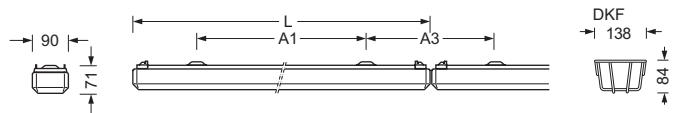

Gehäuse:

- Stahlblech

Lichttechnik KLKF:

- Diffusor opal; Kunststoff PMMA
- Lichtverteilung direkt/indirekt strahlend

Leuchtmittel:

- LED 50000h L80/B10
- CRI \geq 80 / 4000K oder CRI \geq 80 / 3000K

Schaltung:

Maße

Typ	Ausführungen	LxBxH/DxH	A1	A3	KE X/Y
KL./0600	LED	615 x 90 x 71	490	130	160 / 0
KL./1200	LED	1215 x 90 x 71	900	320	40 / 0
KL./1500	LED	1515 x 90 x 71	1100	420	30 / 0

Produkte

Typ	Bestückung	P _{sys} [W]	Farbe	Vorschaltung	LxBxH/DxH	Artikel-Nr.	€ exkl. MwSt.	kg
<i>Diffusor opal direkt/indirekt strahlend</i>								
KLKF/0600	LED 2300lm 830	20	vw	ET	615 x 90 x 71	2110 0624 120	123,00	1,55
	LED 2500lm 840	20	vw	ET	615 x 90 x 71	2110 0614 120	123,00	1,55
KLKF/1200	LED 3200lm 830	25	vw	ET	1215 x 90 x 71	2110 1224 120	162,00	2,10
	DALI			1215 x 90 x 71	2110 1226 620	192,00	2,10	
	LED 3400lm 840	25	vw	ET	1215 x 90 x 71	2110 1214 120	162,00	2,10
	DALI			1215 x 90 x 71	2110 1216 620	192,00	2,10	
	LED 4500lm 830	37	vw	ET	1215 x 90 x 71	2110 0224 120	167,00	2,10
	DALI			1215 x 90 x 71	2110 0226 620	197,00	1,85	
LED 4700lm 840	37	vw	ET	1215 x 90 x 71	2110 0214 120	167,00	2,10	
DALI			1215 x 90 x 71	2110 0216 620	197,00	2,10		
KLKF/1500	LED 3900lm 830	31	vw	ET	1515 x 90 x 71	2110 1524 120	169,00	2,60
	DALI			1515 x 90 x 71	2110 1526 620	199,00	2,60	
	LED 4200lm 840	31	vw	ET	1515 x 90 x 71	2110 1514 120	169,00	2,60
	DALI			1515 x 90 x 71	2110 1516 620	199,00	2,60	
	LED 5600lm 830	47	vw	ET	1515 x 90 x 71	2110 0524 120	174,00	2,60
DALI	1515 x 90 x 71			2110 0526 620	204,00	2,30		
LED 5900lm 840	47	vw	ET	1515 x 90 x 71	2110 0514 120	174,00	2,60	
DALI			1515 x 90 x 71	2110 0516 620	204,00	2,30		