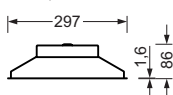

A++ IP 20

Montage:

- Decken-Einlege
- Decken-Einbau

Gehäuse:

- Stahlblech
- Geeignet für Deckensystem: Decken mit sichtbaren T-Schienen; verdeckt symmetrische Schienenkonstruktion; ausgeschnittene Decken

Lichttechnik TNEMP:

- Diffusor micro-prismatisch; Kunststoff PMMA
- Lichtverteilung direkt strahlend geeignet für Bildschirmarbeitsplätze, $65^\circ < 3000 \text{ cd/m}^2$

Leuchtmittel:

- LED 50000h L80/B10
- CRI ≥ 80 / 4000K

Schaltung:

- 1 Betriebsgerät
- Elektronischer Treiber + DALI
- 230V 50Hz

Montagehinweis:

- Die beiden satinierten Scheiben können, zur Befestigung der Leuchte, verschoben werden

teno-TNEMP/300-1200 LED
teno-TNEMP/312-1250 LED

TNEMP/312-1250
LED 3900lm 840

η_{Lb} 100 %
lm/W 115
Direkt/Indirekt 100/0 %
UGR q/l 17,7/19,0
BAP $65^\circ < 3000 \text{ cd/m}^2$

Maße

Typ	Ausführungen	LxBxH	T	MLxMB		Et	MLxMB		Et	DA₁xDA₂		Et
TNE./300-1200 IP..	LED	1197 x 297 x 86	84	1200 x 300		250	1200 x 300		150	285 x 1188		100
TNE./312-1250 IP..	LED	1247 x 310 x 86	84	1250 x 312,5		250	1250 x 312,5		150	285 x 1188		100

TNE./300-1200 IP..

TNE./312-1250 IP..

Produkte

Typ	Bestückung	P_{sys} [W]	Farbe	Vorschaltung	LxBxH/DxH	Artikel-Nr.	€ exkl. MwSt.	
<i>Diffusor micro-prismatisch direkt strahlend</i>								
teno-TNEMP/300-1200	LED 3900lm 840	34	vw	ET	1197 x 297 x 86	5080 3114 170	264,00	5,50
				DALI	1197 x 297 x 86	5080 3116 670	304,00	5,50
				NL-B3	1197 x 297 x 86	5080 3117 770	394,00	6,00
teno-TNEMP/312-1250	LED 3900lm 840	34	vw	ET	1247 x 310 x 86	5080 4114 170	264,00	5,80
				DALI	1247 x 310 x 86	5080 4116 670	304,00	5,80
				NL-B3	1247 x 310 x 86	5080 4117 770	394,00	6,20

Zubehör