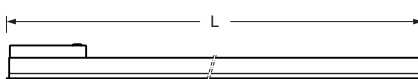

TNE./312-1250 IP..