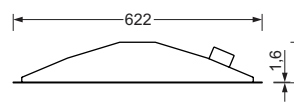

TNE./625 IP..