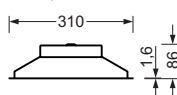

TNE./312-1250 IP..