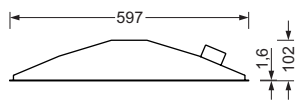

TNE./600-1200 IP..