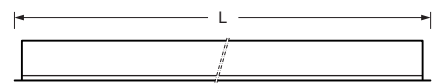

A++ 3000 CE IP 20

Montage:

- Decken-Einlege
- Decken-Einbau

Gehäuse:

- Stahlblech
- Geeignet für Deckensystem: Decken mit sichtbaren T-Schienen; verdeckt symmetrische Schienenkonstruktion; ausgeschnittene Decken

Lichttechnik TNEMP:

- Diffusor micro-prismatisch; Kunststoff PMMA
- Lichtverteilung direkt strahlend geeignet für Bildschirmarbeitsplätze, $65^\circ < 3000 \text{ cd/m}^2$

Leuchtmittel:

- LED 50000h L80/B10
- CRI ≥ 80 / 4000K

Schaltung:

- 1 Betriebsgerät
- Elektronischer Treiber + DALI
- 230V 50Hz

Montagehinweis:

- Die beiden satinierten Scheiben können, zur Befestigung der Leuchte, verschoben werden

TNEMP/600-1200
LED 7300lm 840
 η_{Lb} 100%
lm/W 118
Direkt/Indirekt 100/0%
UGR q/l 18,2/18,5
BAP $65^\circ < 3000 \text{ cd/m}^2$

Maße

Typ	Ausführungen	LxBxH	T	MLxMB		Et	MLxMB		Et	DA₁xDA₂		Et
TNE./600-1200 IP..	LED	1197 x 597 x 102	100	1200 x 600		250	1200 x 600		150	585 x 1191		120
TNE./625-1250 IP..	LED	1247 x 622 x 102	100	1250 x 625		250	1250 x 625		150	585 x 1191		120

TNE./625-1250 IP..

Produkte

Typ	Bestückung	P_{sys} [W]	Farbe	Vorschaltung	LxBxH/DxH	Artikel-Nr.	€ exkl. MwSt.	
<i>Diffusor micro-prismatisch direkt strahlend</i>								
teno-TNEMP/600-1200	LED 7300lm 840	62	vw	ET	1197 x 597 x 102	5080 5114 170	459,00	10,20
				DALI	1197 x 597 x 102	5080 5116 670	499,00	10,20
				NL-B3	1197 x 597 x 102	5080 5117 770	589,00	10,40
teno-TNEMP/625-1250	LED 7300lm 840	62	vw	ET	1247 x 622 x 102	5080 6114 170	459,00	10,40
				DALI	1247 x 622 x 102	5080 6116 670	499,00	10,40
				NL-B3	1247 x 622 x 102	5080 6117 770	589,00	11,60

Zubehör

Typ	Farbe	Material	Details	Artikel-Nr.	€ exkl. MwSt.		
<i>Montage</i>							
Befestigungs-Bügel	TNE-BM	me	St	für teno 600/625 bei ausgeschnittenen Decken und verdeckt symmetrischen Schienenkonstruktionen	5080 9006 100	29,90	0,24 6