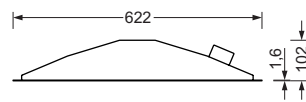

TNE./625-1250 IP..