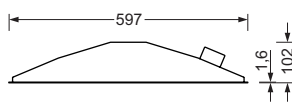

A++ 3000 IP 20

Montage:

- Decken-Einlege
- Decken-Einbau

Gehäuse:

- Stahlblech
- Geeignet für Deckensystem: Decken mit sichtbaren T-Schienen; verdeckt symmetrische Schienenkonstruktion; ausgeschnittene Decken

Lichttechnik TNEMP:

- Diffusor micro-prismatisch; Kunststoff PMMA
- Lichtverteilung direkt strahlend geeignet für Bildschirmarbeitsplätze, 65° < 3000 cd/m²

Leuchtmittel:

- LED 50000h L80/B10
- CRI ≥ 80 / 4000K

Schaltung:

- 1 Betriebsgerät
- Elektronischer Treiber + DALI
- 230V 50Hz

Montagehinweis:

- Die beiden satinierten Scheiben können, zur Befestigung der Leuchte, verschoben werden

teno-TNEMP/600 LED
teno-TNEMP/625 LED

TNEMP/600 LED
4000 lm 840

η_{Lb} 100 %
lm/W 116
Direkt/Indirekt 100/0 %
UGR q/l 18,6/18,9
BAP 65° < 3000cd/m²

Maße

Typ	Ausführungen	LxBxH	T	MLxMB	Et	MLxMB	Et	DA₁xDA₂	Et
TNE./600 IP..	LED	597 x 597 x 102	100	600 x 600	250	600 x 600	120	585 x 591	120
TNE./625 IP..	LED	622 x 622 x 102	100	625 x 625	250	625 x 625	120	585 x 591	120

TNE./600 IP..

TNE./625 IP..

Produkte

Typ	Bestückung	P_{sys} [W]	Farbe	Vorschaltung	LxBxH/DxH	Artikel-Nr.	€ exkl. MwSt.	
<i>Diffusor micro-prismatisch direkt strahlend</i>								
teno-TNEMP/600	LED 4000lm 840	35	vw	ET	597 x 597 x 102	5080 1114 170	264,00	5,10
				DALI	597 x 597 x 102	5080 1116 670	304,00	5,10
				NL-B3	597 x 597 x 102	5080 1117 770	394,00	5,30
				M5S5 DALI	597 x 597 x 102	5080 1118 670	544,00	5,30
				LC01 DALI	597 x 597 x 102	5080 1118 970	634,00	5,30
teno-TNEMP/625	LED 4000lm 840	35	vw	ET	622 x 622 x 102	5080 2114 170	264,00	5,30
				DALI	622 x 622 x 102	5080 2116 670	304,00	5,30
				NL-B3	622 x 622 x 102	5080 2117 770	394,00	5,50
				M5S5 DALI	622 x 622 x 102	5080 2118 670	544,00	5,50
				LC01 DALI	622 x 622 x 102	5080 2118 970	634,00	5,50

Zubehör