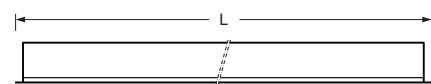

TNE./625 IP..