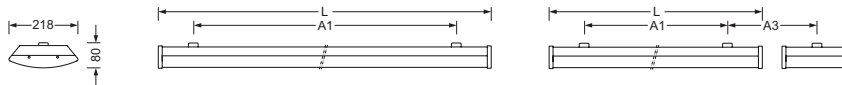

Schaltung

- Anschluss direkt auf Klemme
- ET und Dali, Variante 1500mm mit Notlicht B3

Zubehör

- Pendel-Set

Typ	Bestückung	P _{sys} [W]	Farbe	Vorschaltung	LxBxH/DxH	Artikelnummer	€ exkl. MwSt.
<i>Diffusor opal direkt strahlend</i>							
lens pro-LPAK/0600	LED 2100lm 830	19	vw	ET	604 x 218 x 80	2166 6224 180	168,00
				DALI	604 x 218 x 80	2166 6226 680	203,00
lens pro-LPAK/1200	LED 2300lm 840	19	vw	ET	604 x 218 x 80	2166 6214 180	168,00
				DALI	604 x 218 x 80	2166 6216 680	203,00
	LED 4100lm 830	36	vw	ET	1204 x 218 x 80	2166 2224 180	213,00
				DALI	1204 x 218 x 80	2166 2226 680	248,00
lens pro-LPAK/1500	LED 4300lm 840	36	vw	ET	1204 x 218 x 80	2166 2214 180	213,00
				DALI	1204 x 218 x 80	2166 2216 680	248,00
	LED 5100lm 830	45	vw	ET	1504 x 218 x 80	2166 5224 180	253,00
				DALI	1504 x 218 x 80	2166 5226 680	288,00
	LED 5400lm 840	45	vw	ET	1504 x 218 x 80	2166 5214 180	253,00
				DALI	1504 x 218 x 80	2166 5216 680	288,00
			NL-B3	1504 x 218 x 80	2166 5217 780	372,00	
lens pro-LPAKPC/0600	LED 2000lm 830	19	vw	ET	604 x 218 x 80	2166 6224 181	175,00
				DALI	604 x 218 x 80	2166 6226 681	210,00
lens pro-LPAKPC/1200	LED 2100lm 840	19	vw	ET	604 x 218 x 80	2166 6214 181	175,00
				DALI	604 x 218 x 80	2166 6216 681	210,00
lens pro-LPAKPC/1500	LED 3800lm 830	36	vw	ET	1204 x 218 x 80	2166 2224 181	227,00
				DALI	1204 x 218 x 80	2166 2226 681	262,00
	LED 4000lm 840	36	vw	ET	1204 x 218 x 80	2166 2214 181	227,00
				DALI	1204 x 218 x 80	2166 2216 681	262,00
	LED 4800lm 830	45	vw	ET	1504 x 218 x 80	2166 5224 181	270,00
				DALI	1504 x 218 x 80	2166 5226 681	305,00
			NL-B3	1504 x 218 x 80	2166 5217 781	389,00	
Pendel-Set	LPA-PS 1700mm		vw		3x0,75mm ² , komplett inklusive Baldachin	2166 9003 100	63,00
					5x0,75mm ² , komplett inklusive Baldachin	2166 9003 100	69,00