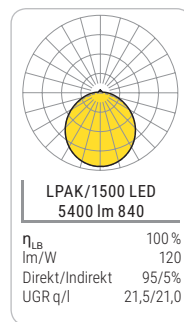

lens pro

Schutzart IP44
Sehr geringe Bauhöhe
Homogene Ausleuchtung
Drei Längen 600/1200/1500mm in PMMA und PC wählbar

www.regiolux.de

Regiolux GmbH
Hellinger Straße 3
97486 Königsberg
T +49 9525 89 0

44 IP	2000 5400 lm netto	L80 B10 50000h	120 lm/W	≥80 CRI	3000 4000 CCT [K]

A++ DALI

Gehäuse

- Stahlblech Gehäuse weiß lackiert für Decken- und Wandmontage (IP40)
- PMMA + PC Diffusor opal/ Stirnseiten PC

Lichttechnik

- Direkt strahlend
  mit leichtem angenehmen Indirekt-Anteil
- SDCM 3

Schaltung

- Anschluss direkt auf Klemme
- ET und Dali, Variante 1500mm mit Notlicht B3

Zubehör

- Pendel-Set

Typ	Bestückung	P_{sys} [W]	Farbe	Vorschaltung	LxBxH/DxH	Artikelnummer	€ exkl. MwSt.		
<i>Diffusor opal direkt strahlend</i>									
lens pro-LPAK/0600	LED 2100lm 830	19	vw	ET	604 x 218 x 80	2166 6224 180	168,00		
				DALI	604 x 218 x 80	2166 6226 680	203,00		
lens pro-LPAK/1200	LED 2300lm 840	19	vw	ET	604 x 218 x 80	2166 6214 180	168,00		
				DALI	604 x 218 x 80	2166 6216 680	203,00		
	LED 4100lm 830	36	vw	ET	1204 x 218 x 80	2166 2224 180	213,00		
				DALI	1204 x 218 x 80	2166 2226 680	248,00		
lens pro-LPAK/1500	LED 4300lm 840	36	vw	ET	1204 x 218 x 80	2166 2214 180	213,00		
				DALI	1204 x 218 x 80	2166 2216 680	248,00		
	LED 5100lm 830	45	vw	ET	1504 x 218 x 80	2166 5224 180	253,00		
				DALI	1504 x 218 x 80	2166 5226 680	288,00		
	LED 5400lm 840	45	vw	ET	1504 x 218 x 80	2166 5214 180	253,00		
				DALI	1504 x 218 x 80	2166 5216 680	288,00		
			NL-B3	1504 x 218 x 80	2166 5217 780	372,00			
lens pro-LPAKPC/0600	LED 2000lm 830	19	vw	ET	604 x 218 x 80	2166 6224 181	175,00		
				DALI	604 x 218 x 80	2166 6226 681	210,00		
lens pro-LPAKPC/1200	LED 2100lm 840	19	vw	ET	604 x 218 x 80	2166 6214 181	175,00		
				DALI	604 x 218 x 80	2166 6216 681	210,00		
lens pro-LPAKPC/1500	LED 3800lm 830	36	vw	ET	1204 x 218 x 80	2166 2224 181	227,00		
				DALI	1204 x 218 x 80	2166 2226 681	262,00		
	LED 4000lm 840	36	vw	ET	1204 x 218 x 80	2166 2214 181	227,00		
				DALI	1204 x 218 x 80	2166 2216 681	262,00		
	LED 4800lm 830	45	vw	ET	1504 x 218 x 80	2166 5224 181	270,00		
				DALI	1504 x 218 x 80	2166 5226 681	305,00		
			NL-B3	1504 x 218 x 80	2166 5217 781	389,00			
Pendel-Set	LPA-PS 1700mm		vw		3x0,75mm², komplett inklusive Baldachin	2166 9003 100	63,00		
					5x0,75mm², komplett inklusive Baldachin	2166 9003 100	69,00		

*Informationen über die Hersteller-Garantie der LED-Leuchten unter <http://www.regiolux.de/fileadmin/REGIOLUX/Service/Garantie/Garantie_LED_de.pdf>