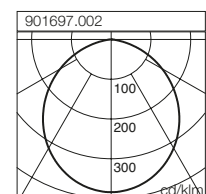

901697.002		
Flur 12 x 2,5 x 3 m (0,2 m)		
100 lx	150 lx	200 lx
4	5	7
Raum 6 x 4 x 3 m (0,75 m)		
200 lx	300 lx	500 lx
5	7	12