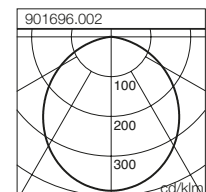

901695.002		
Flur 12 x 2,5 x 3 m (0,2 m)		
100 lx	150 lx	200 lx
6	8	11
Raum 6 x 4 x 3 m (0,75 m)		
200 lx	300 lx	500 lx
8	12	19

901696.002		
Flur 12 x 2,5 x 3 m (0,2 m)		
100 lx	150 lx	200 lx
5	7	9
Raum 6 x 4 x 3 m (0,75 m)		
200 lx	300 lx	500 lx
6	9	15

Bestellnummer	Abmessungen	Lampe	Lichtfarbe	Leuchtenlichtstrom	Systemleistung	UGR	Dimmbarkeit	€ brutto o. MwSt.
Einbau-Downlights								
Deckenausschnitt DA 125 mm								
901695.002 .Q*	D 145, H 3, HE 80	LED	830, 840, 857	930 lm	13 W	107° 27,9	on/off	22,90
Deckenausschnitt DA 165 mm								
901696.002 .Q*	D 190, H 3, HE 92	LED	830, 840, 857	1300 lm	16 W	105° 26,8	on/off	26,90
Deckenausschnitt DA 205 mm								
901697.002 .Q*	D 225, H 3, HE 103	LED	830, 840, 857	1700 lm	20 W	106° 26,4	on/off	30,90