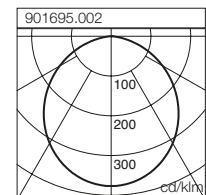

901695.002		
Flur 12 x 2,5 x 3 m (0,2 m)		
100 lx	150 lx	200 lx
6	8	11
Raum 6 x 4 x 3 m (0,75 m)		
200 lx	300 lx	500 lx
8	12	19

901696.002		
Flur 12 x 2,5 x 3 m (0,2 m)		
100 lx	150 lx	200 lx
5	7	9
Raum 6 x 4 x 3 m (0,75 m)		
200 lx	300 lx	500 lx
6	9	15

Bestellnummer	Abmessungen	Lampe	Lichtfarbe	Leuchtenlichtstrom	Systemleistung	UGR	Dimmbarkeit	€ brutto o. MwSt.
Einbau-Downlights								
Deckenausschnitt DA 125 mm								
901695.002 .Q*	D 145, H 3, HE 80	LED	830, 840, 857	930 lm	13 W	107° 27,9	on/off	22,90
Deckenausschnitt DA 165 mm								
901696.002 .Q*	D 190, H 3, HE 92	LED	830, 840, 857	1300 lm	16 W	105° 26,8	on/off	26,90
Deckenausschnitt DA 205 mm								
901697.002 .Q*	D 225, H 3, HE 103	LED	830, 840, 857	1700 lm	20 W	106° 26,4	on/off	30,90