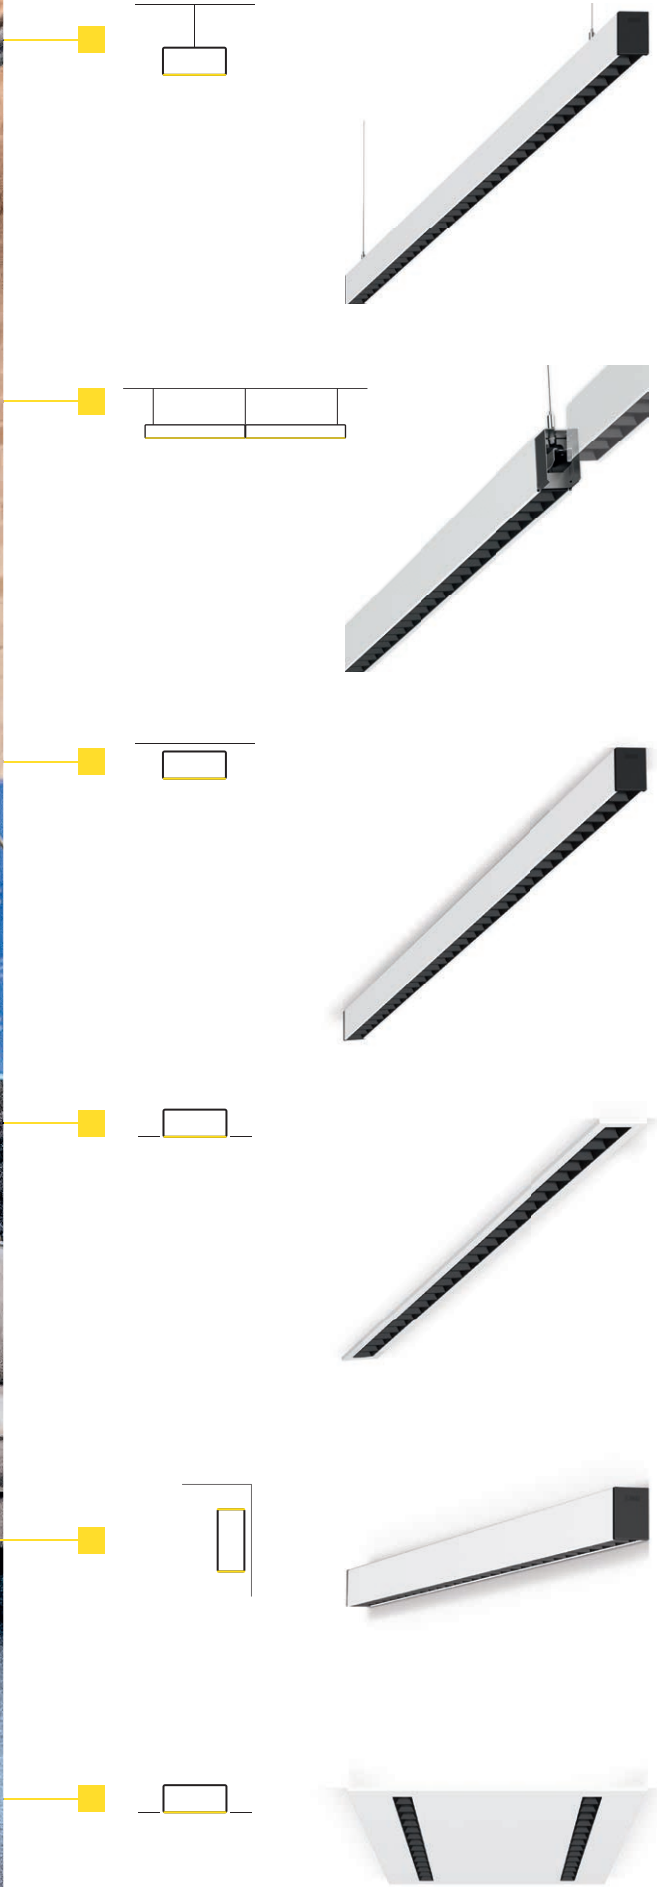

Montagearten