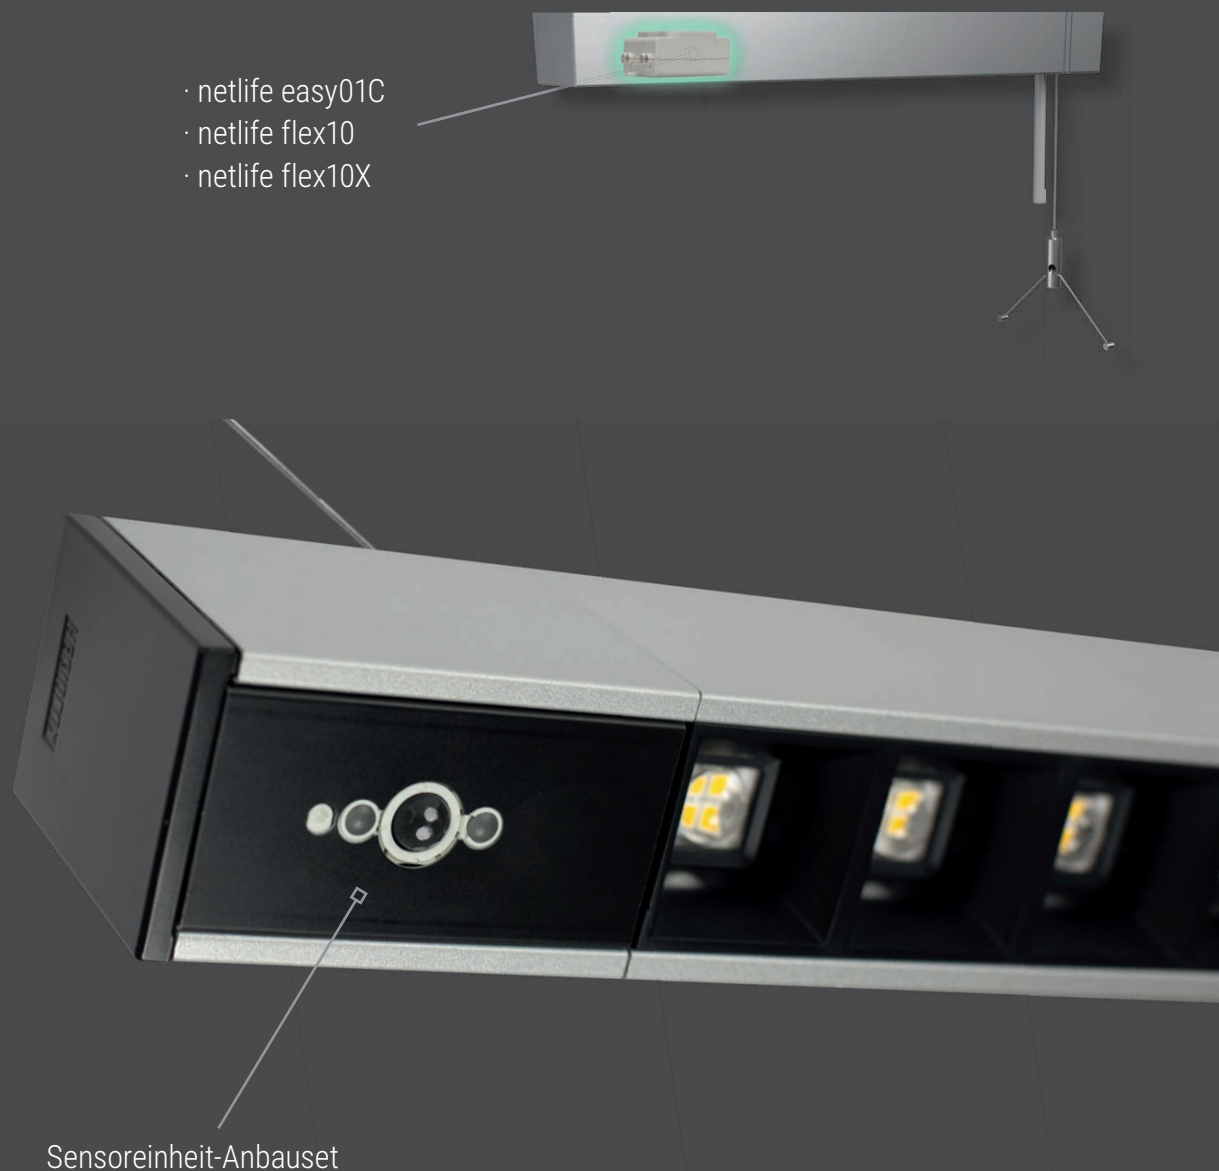

- netlife easy01C
- netlife flex10
- netlife flex10X

Sensoreinheit-Anbausset