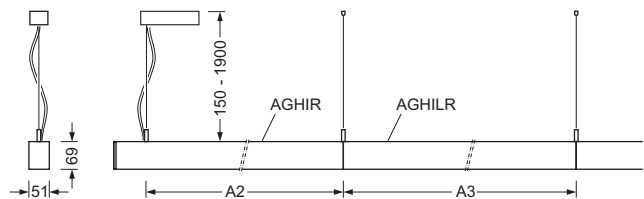

## Maße

Typ	Ausführungen	LxBxH/DxH	A2	A3	P min/max
AGHILR/1500 LED		1411 x 51 x 69	1300	1400	150 - 1900 mm