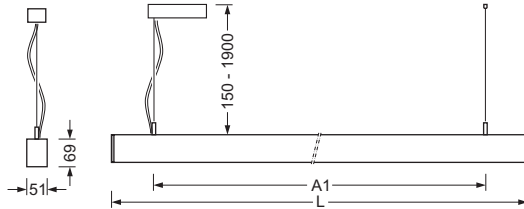

## Sonstiges:

- Komplettes höhenverstellbares Pendel-Set im Lieferumfang enthalten.
- Schwarz auf Anfrage möglich

AGHIR/1500 LED 4900 lm 840		AGHIR/1200 LED 4300 lm 840	
$\eta_{Lb}$	100%	$\eta_{Lb}$	100%
lm/W	142	lm/W	141
Direkt/Indirekt	73/27%	Direkt/Indirekt	68/32%
UGR q/l	15,8/15,7	UGR q/l	15,5/15,4
BAP	65° < 100cd/m²	BAP	65° < 100cd/m²

## Maße

Typ	Ausführungen	LxBxH/DxH	A1	P min/max
AGHIR/1200	LED	1131 x 51 x 69	985	150 - 1900 mm
AGHIR/1500	LED	1411 x 51 x 69	1200	150 - 1900 mm