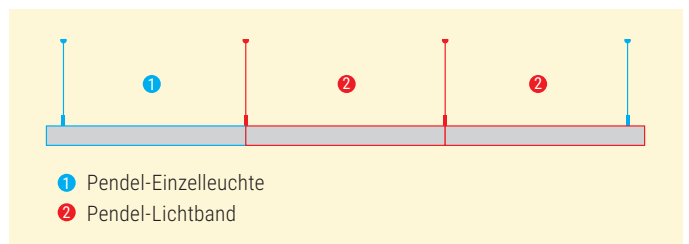

Maße

Typ	Ausführungen	LxBxH/DxH	A2	A3	P min/max
AGHILR/1500 LED		1411 x 51 x 69	1300	1400	150 - 1900 mm