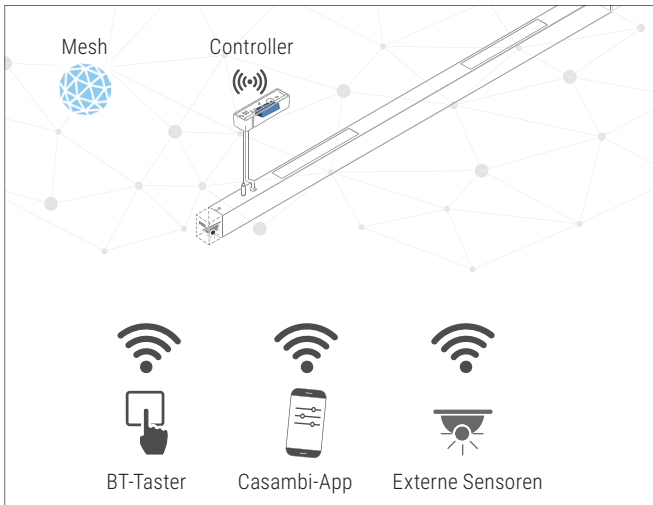

Zubehör:

- Bewegungs-Präsenzerkennung (PIR) sowie Tageslichtregelung über Sensoreinheit.

Sensor Leuchten-Anbauset

Produkte

Typ	Bestückung	lm/W	P_{sys} [W]	Farbe	Vorschaltung	LxBxH/DxH	Artikel-Nr.	€ exkl. MwSt.	kg
<i>Micro-Einzel-Raster direkt/indirekt strahlend</i>									
agila-AGHIR/1200 flex10	LED 4100 830	135	30	vw	DALI flex10	1131 x 51 x 69	6061 2031 670	484,00	3,20
				sg	DALI flex10	1131 x 51 x 69	6061 2031 675	484,00	3,20
	LED 4300 840	141	30	vw	DALI flex10	1131 x 51 x 69	6061 2041 670	484,00	3,20
				sg	DALI flex10	1131 x 51 x 69	6061 2041 675	484,00	3,20
agila-AGHIR/1500 flex10	LED 4700 830	135	35	vw	DALI flex10	1411 x 51 x 69	6061 5031 670	520,00	3,80
				sg	DALI flex10	1411 x 51 x 69	6061 5031 675	520,00	3,80
	LED 4900 840	142	35	vw	DALI flex10	1411 x 51 x 69	6061 5041 670	520,00	3,80
				sg	DALI flex10	1411 x 51 x 69	6061 5041 675	520,00	3,80
agila-AGHIR/1500 flex10X	LED 4700 830	135	35	vw	DALI flex10X	1411 x 51 x 69	6061 5032 670	565,00	3,80
				sg	DALI flex10X	1411 x 51 x 69	6061 5032 675	565,00	3,80
	LED 4900 840	142	35	vw	DALI flex10X	1411 x 51 x 69	6061 5042 670	565,00	3,80
				sg	DALI flex10X	1411 x 51 x 69	6061 5042 675	565,00	3,80

Zubehör

Typ	Farbe	Details	Artikel-Nr.	€ exkl. MwSt.	kg	
<i>Netlife flex10, flex10X</i>						
Bluetooth-Wandtaster	LC-RX FLEX BT PB 4W	4-Kanal, 2 Wippen, ws	8450 8108 100	175,00	0,23	1
	LC-RX FLEX BT PB 2W	2-Kanal, 1 Wippe, ws	8450 8107 100	175,00	0,23	1
<i>Netlife easy01C, flex10X</i>						
Sensoreinheit-Anbauset	AGHIR Sensoreinheit easy01S	vw Netlife Sensor Anbau-Set für Masterleuchten easy01C und flex10X	6061 9000 100	149,00	0,33	1
	AGHIR Sensoreinheit easy01S	sg Netlife Sensor Anbau-Set für Masterleuchten easy01C und flex10X	6061 9000 105	149,00	0,33	1