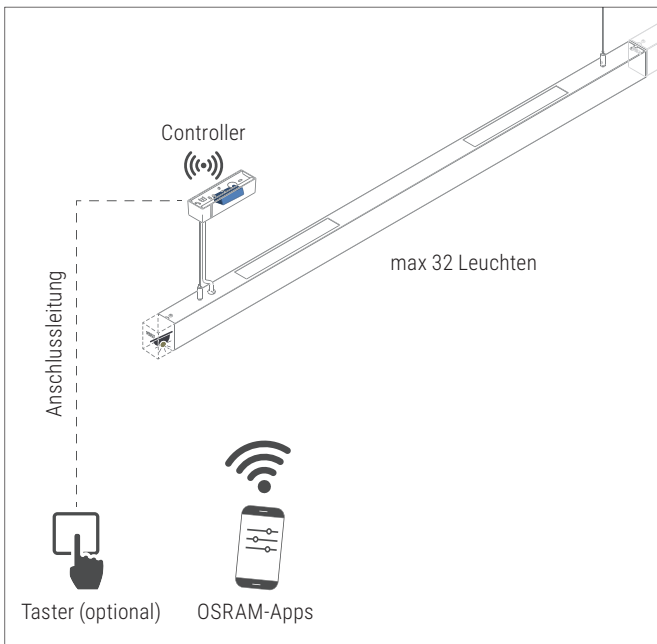

Produkte

Typ	Bestückung	lm/W	P_{sys} [W]	Farbe	Vorschaltung	LxBxH/DxH	Artikel-Nr.	€ exkl. MwSt.	kg
<i>Micro-Einzel-Raster direkt/indirekt strahlend</i>									
agila-AGHIR/1200 easy01C	LED 4100 830	134	30	vw	DALI easy01C	1131 x 51 x 69	6061 2035 670	464,00	3,20
				sg	DALI easy01C	1131 x 51 x 69	6061 2035 675	464,00	3,20
	LED 4300 840	141	30	vw	DALI easy01C	1131 x 51 x 69	6061 2045 670	464,00	3,20
				sg	DALI easy01C	1131 x 51 x 69	6061 2045 675	464,00	3,20
agila-AGHIR/1500 easy01C	LED 4700 830	135	35	vw	DALI easy01C	1411 x 51 x 69	6061 5035 670	500,00	3,80
				sg	DALI easy01C	1411 x 51 x 69	6061 5035 675	500,00	3,80
	LED 4900 840	142	35	vw	DALI easy01C	1411 x 51 x 69	6061 5045 670	500,00	3,80
				sg	DALI easy01C	1411 x 51 x 69	6061 5045 675	500,00	3,80