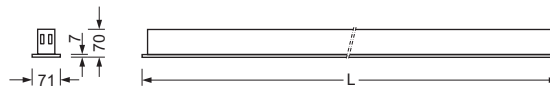

agila Einbau-/Einlegeleuchte

100 A++ 60 100 CE IP20

Montage:

- Decken-Einbau

Gehäuse:

- Stahlblechgehäuse
- Geeignet für Deckensystem: ausgeschnittene Decken, Decken mit sichtbaren T-Schienen

Lichttechnik AGER:

- Micro-Einzel-Raster + 80°-Linse; Kunststoff PMMA
- Lichtverteilung direkt strahlend
- Geeignet für Bildschirmarbeitsplätze gemäß DIN-EN 12464-1

Leuchtmittel:

- LED 50000h L80/B10
- CRI ≥ 80 / 3000K, 4000K
- CRI ≥ 80 / 2700K-6500K stufenlos regelbar

Schaltung:

- Elektronischer Treiber ET
- Elektronischer Treiber DALI/DT8
- 230V 50Hz

Zubehör:

- Zubehör für Einbau in ausgeschnittene Decken ist separat zu bestellen

Maße

Typ	Ausführungen	LxBxH/DxH	T	MLxMB	DA_xDA_B	Et	KE X/Y
AGER/1200	LED	1150 x 71 x 70	145	-	1130 x 55	100	0/0
AGER/600	LED	597 x 597 x 24	61	600 x 600	575 x 575	100	0/0
AGER/625	LED	622 x 622 x 24	61	625 x 625	575 x 575	100	0/0

AGER/1200

AGER/600

AGER/625

Produkte