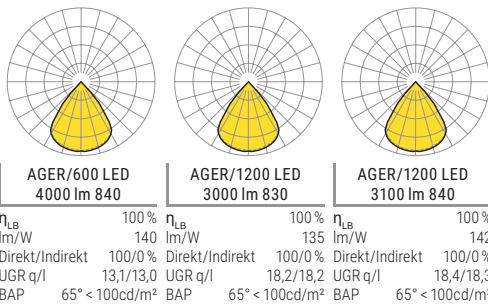

agila Einbau-/Einlegeleuchte

100 A++ 60 100 CE IP20

Montage:

- Decken-Einbau

Gehäuse:

- Stahlblechgehäuse
- Geeignet für Deckensystem: ausgeschnittene Decken, Decken mit sichtbaren T-Schienen

Lichttechnik AGER:

- Micro-Einzel-Raster + 80°-Linse; Kunststoff PMMA
- Lichtverteilung direkt strahlend
- Geeignet für Bildschirmarbeitsplätze gemäß DIN-EN 12464-1

Leuchtmittel:

- LED 50000h L80/B10
- CRI ≥ 80 / 3000K, 4000K
- CRI ≥ 80 / 2700K-6500K stufenlos regelbar

Schaltung:

- Elektronischer Treiber ET
- Elektronischer Treiber DALI/DT8
- 230V 50Hz

Zubehör:

- Zubehör für Einbau in ausgeschnittene Decken ist separat zu bestellen

Maße

Typ	Ausführungen	LxBxH/DxH	T	MLxMB	DA_xDA_B	Et	KE X/Y
AGER/1200	LED	1150 x 71 x 70	145	-	1130 x 55	100	0/0
AGER/600	LED	597 x 597 x 24	61	600 x 600	575 x 575	100	0/0
AGER/625	LED	622 x 622 x 24	61	625 x 625	575 x 575	100	0/0

AGER/1200

AGER/600

AGER/625

Produkte

Typ	Bestückung	lm/W	P_{sys} [W]	Farbe	Vorschaltung	LxBxH/DxH	Artikel-Nr.	€ exkl. MwSt.	kg
Micro-Einzel-Raster direkt strahlend									
agila-AGER/1200	LED 3000 830	135	22	vw	ET	1150 x 71 x 70	6062 2034 170	232,00	2,50
					DALI¹⁾	1150 x 71 x 70	6062 2036 670	267,00	2,50
	LED 3100 840	142	22	vw	ET	1150 x 71 x 70	6062 2044 170	232,00	2,50
					DALI¹⁾	1150 x 71 x 70	6062 2046 670	267,00	2,50
agila-AGER/600	LED 3800 830	133	29	vw	ET	597 x 597 x 24	6062 6034 170	189,00	4,20
					DALI¹⁾	597 x 597 x 24	6062 6036 670	224,00	4,20
	LED 4000 827-865	124	32	vw	DALI DT8²⁾	597 x 597 x 24	6062 6027 670	289,00	4,20
	LED 4000 840	140	29	vw	ET	597 x 597 x 24	6062 6044 170	189,00	4,20
					DALI¹⁾	597 x 597 x 24	6062 6046 670	224,00	4,20
agila-AGER/625	LED 3800 830	133	29	vw	ET	622 x 622 x 24	6062 3034 170	189,00	4,30
					DALI¹⁾	622 x 622 x 24	6062 3036 670	224,00	4,30
	LED 4000 827-865	124	32	vw	DALI DT8²⁾	622 x 622 x 24	6062 3027 670	289,00	4,30
	LED 4000 840	140	29	vw	ET	622 x 622 x 24	6062 3044 170	189,00	4,30
					DALI¹⁾	622 x 622 x 24	6062 3046 670	224,00	4,30

¹⁾ Leuchten geeignet für IoT (Internet of Things):

²⁾ Leuchten mit Tunable-White-Technik geeignet für Human Centric Lighting (HCL):