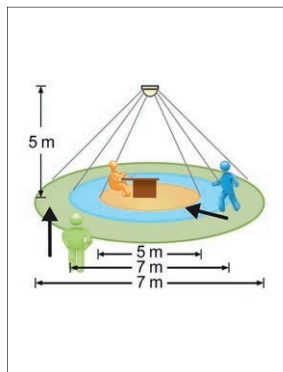

Produkte

Typ	Bestückung	lm/W	P_{sys} [W]	Farbe	Vorschaltung	LxBxH/DxH	Artikel-Nr.	€ exkl. MwSt.	kg
<i>Micro-Einzel-Raster direkt/indirekt strahlend</i>									
agila-AGHIR/1200 easy01C	LED 4100 830	134	30	vw	DALI easy01C	1131 x 51 x 69	6061 2035 670	464,00	3,20
				sg	DALI easy01C	1131 x 51 x 69	6061 2035 675	464,00	3,20
	LED 4300 840	141	30	vw	DALI easy01C	1131 x 51 x 69	6061 2045 670	464,00	3,20
				sg	DALI easy01C	1131 x 51 x 69	6061 2045 675	464,00	3,20
agila-AGHIR/1500 easy01C	LED 4700 830	135	35	vw	DALI easy01C	1411 x 51 x 69	6061 5035 670	500,00	3,80
				sg	DALI easy01C	1411 x 51 x 69	6061 5035 675	500,00	3,80
	LED 4900 840	142	35	vw	DALI easy01C	1411 x 51 x 69	6061 5045 670	500,00	3,80
				sg	DALI easy01C	1411 x 51 x 69	6061 5045 675	500,00	3,80