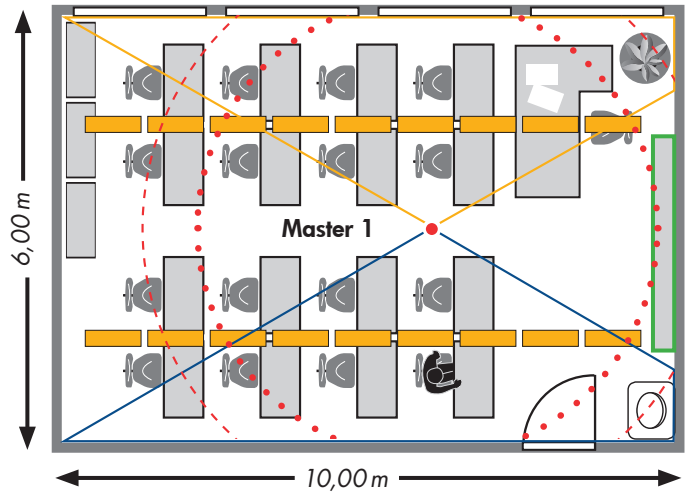

REGIOLUX
Made in Germany

B.E.G. LUXOMAT®

PD4-TRIO – Die Experten

Beleuchtungssteuerung
mit drei Kanälen

Der
Klassenraum-
Spezialist

Die ideale Lösung für Klassen- und Schulungsräume

Die TRIO-Melder haben jeweils einen individuell ausrichtbaren Lichtsensor und einen dazugehörigen Schalt- bzw. DALI-Ausgang für die Fensterzone und die Innenzone eines Unterrichtsraums. Zusätzlich verfügen die TRIO-Melder über einen unabhängigen dritten Ausgang, z.B. zur Ansteuerung einer Tafelbeleuchtung.

Der PD4-M-3C-TRIO mit drei Schaltrelais eignet sich besonders für die Nachrüstung bewegungs- und tageslichtabhängiger Beleuchtungstechnik.

Bei neueren Anlagen mit energiesparenden, regelbaren Beleuchtungskreisen für die Raumbeleuchtung stehen weitere Varianten für Beleuchtungssteuerung mit 1-10V und für DALI/DSI-Anwendungen zur Verfügung.

- Netzspannung 110-240 V
- 360° Erfassungsbereich
- Ø 24 m Reichweite
- Für zwei Lichtgruppen
- 2 DALI/DSI-Ausgänge
- Ein zusätzlicher Schaltkanal mit 3000 W Schaltleistung
- Fernbedienbar
- IP20 / Klasse II / CE

LC-BEG PD4-M-TRIO-2DALI/DSI-1C-AP

Art.-Nr. 8450 6016 100

LC-BEG PD4-M-TRIO-2DALI/DSI-1C-DE

Art.-Nr. 8450 6018 100

- Netzspannung 110-240 V
- 360° Erfassungsbereich
- Ø 24 m Reichweite
- Für zwei Lichtgruppen
- 3 DALI/DSI-Ausgänge
- Fernbedienbar
- IP20 / Klasse II / CE