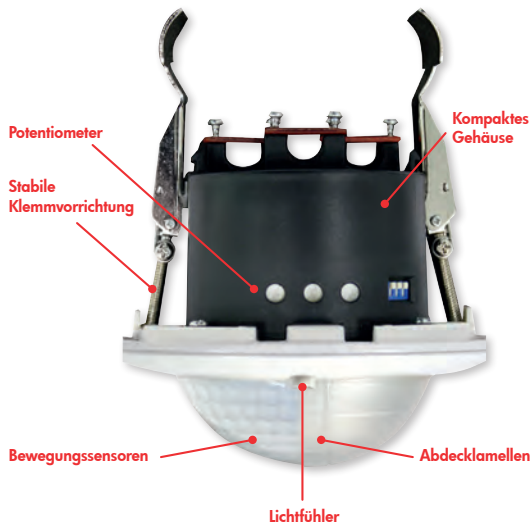

REGIOLUX
Made in Germany

B.E.G. LUXOMAT®

PD4-TRIO – Die Experten

Beleuchtungssteuerung
mit drei Kanälen

Der
Klassenraum-
Spezialist

Die ideale Lösung für Klassen- und Schulungsräume

Die TRIO-Melder haben jeweils einen individuell ausrichtbaren Lichtsensor und einen dazugehörigen Schalt- bzw. DALI-Ausgang für die Fensterzone und die Innenzone eines Unterrichtsraums. Zusätzlich verfügen die TRIO-Melder über einen unabhängigen dritten Ausgang, z.B. zur Ansteuerung einer Tafelbeleuchtung.

Der PD4-M-3C-TRIO mit drei Schaltrelais eignet sich besonders für die Nachrüstung bewegungs- und tageslichtabhängiger Beleuchtungstechnik.

Bei neueren Anlagen mit energiesparenden, regelbaren Beleuchtungskreisen für die Raumbeleuchtung stehen weitere Varianten für Beleuchtungssteuerung mit 1-10V und für DALI/DSI-Anwendungen zur Verfügung.

Bei allen TRIO-Meldern können zwei externe Taster angeschlossen werden, die es im Halbautomatikbetrieb ermöglichen, die Tafelbeleuchtung und die gesamte Raumbeleuchtung an die jeweilige Unterrichtssituation anzupassen.

- Netzspannung 110-240 V
- 360° Erfassungsbereich
- Ø 24 m Reichweite
- Für zwei Lichtgruppen
- 2 DALI/DSI-Ausgänge
- Ein zusätzlicher Schaltkanal mit 3000 W Schaltleistung
- Fernbedienbar
- IP20 / Klasse II / CE